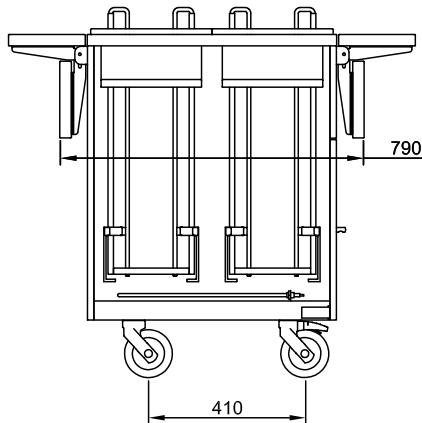

Sivulta

EI = Sähköliitäntä