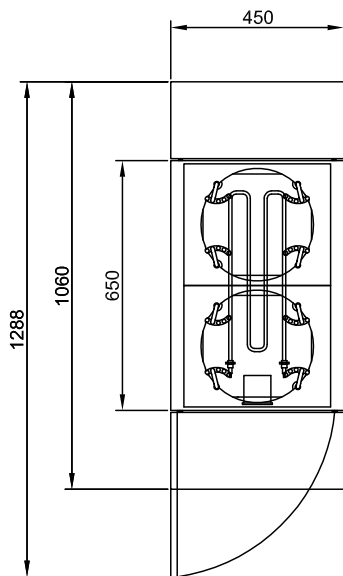

Rakenne

- Yksiköt toimitetaan vakiona neljällä pyörällä. Pyörät ovat 150 mm korkeita, joista kaksi ovat lukittavia. Yksiköt voidaan vaihtoehtoisesti toimittaa myös jaloilla, joiden korkeus on 150 mm.

Lisävarusteet

HYVÄKSYNTÄ: _____

Edestä

Sivulta

EI = Sähköliitäntä

Päältä

Sähkö

Jännite:

321013 (FSLHPL)

230 V/1 ph/50/60 Hz

Kokonaisteho:

0.7 kW

Avaintieto

Ulkomitat, leveys:

450 mm

Ulkomitat, syvyys:

1060 mm

Ulkomitat, korkeus:

900 mm

Nettopaino:

45 kg