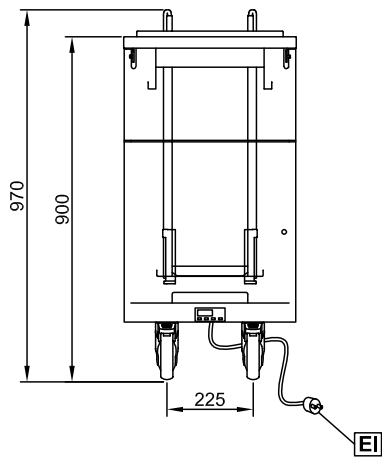

Sivulta

Edestä